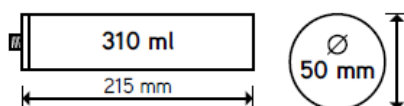

9030/EC

Pistola A STELO semi-professionale per cartucce fino a 310 ml.

Pistola semi-professionale, modello a Stelo con supporto cartuccia lungo 233 mm.

Idonea per sigillanti in cartucce a bassa/media viscosità.

Maniglia con rivetti zincati e ago per forare la cartuccia.

Sistema anti-sgocciolo del sigillante brevettato.

Dotata di piattello in metallo zincato intercambiabile.

Asta di spinta con sezione esagonale e dentino per bloccare la corsa.

- **Rapporto spinta/avanzamento 7:1**
 - **Passo 12 mm.**
- **Forza massima (plunger) 1.2 kN**
 - **Peso 510 g.**
- **Capacità cartuccia fino a 310 ml.**
- **Per sigillanti a bassa/media viscosità in cartucce**
- **Sistema di anti-sgocciolo del sigillante, brevettato**
 - **Frizione in acciaio zincato, pezzo unico**
 - **Struttura in metallo con steli rinforzati**
 - **Ago fora-cartuccia**