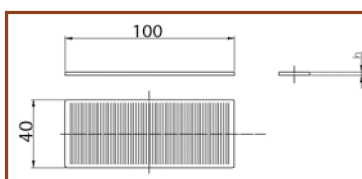

SPESSORI PER VETRO CAMERA mm. 40 x 100

Cod. Art.	altezza	confezione	scatola
S8402*	2	1 kg	20 kg
S8403*	3	1 kg	20 kg
S8404*	4	1 kg	20 kg
S8405*	5	1 kg	20 kg
S8407*	7	1 kg	20 kg

* CONFEZIONI A PEZZI SU RICHIESTA