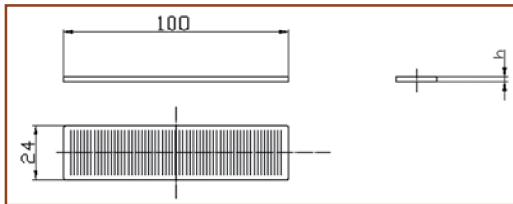

Cod. Art.	altezza	confezione	scatola
S8202*	2	1 kg	20 kg
S8203*	3	1 kg	20 kg
S8204*	4	1 kg	20 kg
S8205*	5	1 kg	20 kg
S8207*	7	1 kg	20 kg

* CONFEZIONI A PEZZI SU RICHIESTA