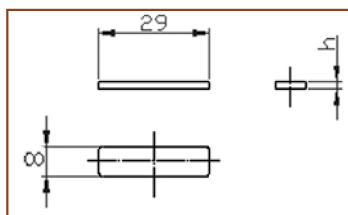

SPESSORI PER VETRO

mm. 8 x29

Cod. Art.	altezza	confezione	scatola
S8002	2	1 kg	<i>a richiesta</i>
S8003	3	1 kg	<i>a richiesta</i>
S8004	4	1 kg	<i>a richiesta</i>
S8005	5	1 kg	<i>a richiesta</i>

SPESSORI PER VETRO

mm. 10 x29

Cod. Art.	altezza	confezione	scatola
S8012	2	1 kg	20 Kg
S8013	3	1 kg	20 Kg
S8014	4	1 kg	20 Kg
S8015	5	1 kg	20 Kg

SPESSORI PER VETRO CAMERA

mm 20 x 29

Cod. Art.	altezza	confezione	scatola
S8032	2	1 kg	20 kg
S8033	3	1 kg	20 kg
S8034	4	1 kg	20 kg
S8035	5	1 kg	20 kg
S8037	7	1 kg	20 kg