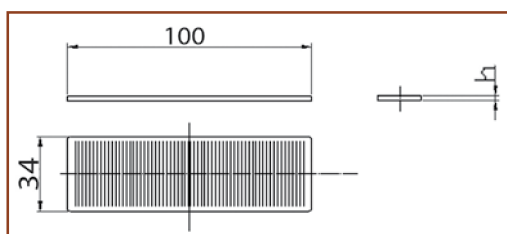

* CONFEZIONI A PEZZI SU RICHIESTA