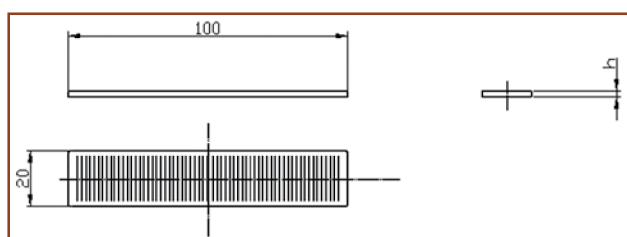

SPESSORI PER VETRO CAMERA

mm 20 x 100

Cod. Art.	altezza	confezione	scatola
S8102*	2	1 kg	20 kg
S8103*	3	1 kg	20 kg
S8104*	4	1 kg	20 kg
S8105*	5	1 kg	20 kg
S8107*	7	1 kg	20 kg

* CONFEZIONI A PEZZI SU RICHIESTA