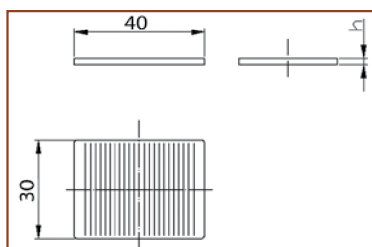

SPESSORI PER VETRO

mm. 8 x29

Cod. Art.	altezza	confezione	scatola
S8002	2	1 kg	<i>a richiesta</i>
S8003	3	1 kg	<i>a richiesta</i>
S8004	4	1 kg	<i>a richiesta</i>
S8005	5	1 kg	<i>a richiesta</i>

SPESSORI PER VETRO

mm. 10 x29

Cod. Art.	altezza	confezione	scatola
S8012	2	1 kg	20 Kg
S8013	3	1 kg	20 Kg
S8014	4	1 kg	20 Kg
S8015	5	1 kg	20 Kg

SPESSORI PER VETRO CAMERA

mm 20 x 29

Cod. Art.	altezza	confezione	scatola
S8032	2	1 kg	20 kg
S8033	3	1 kg	20 kg
S8034	4	1 kg	20 kg
S8035	5	1 kg	20 kg
S8037	7	1 kg	20 kg

SPESSORI PER VETRO CAMERA

mm 24 x 40

Cod. Art.	altezza	confezione	scatola
S8242	2	1 kg	20 Kg
S8243	3	1 kg	20 Kg
S8244	4	1 kg	20 Kg
S8245	5	1 kg	20 Kg
S8247	7	1 kg	20 Kg
S8250	10	1 kg	20 Kg

SPESSORI PER VETRO CAMERA

mm 30 x 40

Cod. Art.	altezza	confezione	scatola
S8342	2	1 kg	20 Kg
S8343	3	1 kg	20 Kg
S8344	4	1 kg	20 Kg
S8345	5	1 kg	20 Kg
S8347	7	1 kg	20 Kg
S8350	10	1 kg	20 Kg

SPESSORI PER VETRO CAMERA

mm 20 x 100

Cod. Art.	altezza	confezione	scatola
S8102*	2	1 kg	20 kg
S8103*	3	1 kg	20 kg
S8104*	4	1 kg	20 kg
S8105*	5	1 kg	20 kg
S8107*	7	1 kg	20 kg