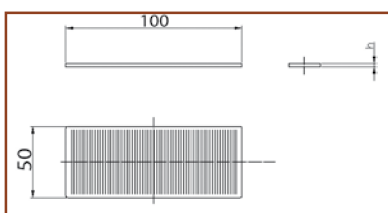

SPESSORI PER VETRO CAMERA mm. 50 x 100

Cod. Art.	altezza	confezione	scatola
S8502*	2	1 kg	20 kg
S8503*	3	1 kg	20 kg
S8504*	4	1 kg	20 kg
S8505*	5	1 kg	20 kg
S8507*	7	1 kg	20 kg

* CONFEZIONI A PEZZI SU RICHIESTA