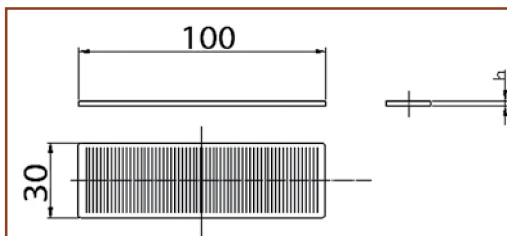

* CONFEZIONI A PEZZI SU RICHIESTA