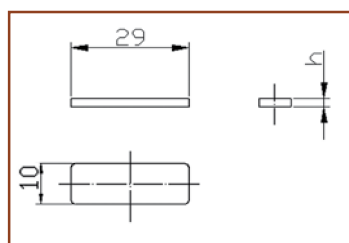

SPESSORI PER VETRO

mm. 8 x29

Cod. Art.	altezza	confezione	scatola
S8002	2	1 kg	<i>a richiesta</i>
S8003	3	1 kg	<i>a richiesta</i>
S8004	4	1 kg	<i>a richiesta</i>
S8005	5	1 kg	<i>a richiesta</i>

SPESSORI PER VETRO

mm. 10 x29

Cod. Art.	altezza	confezione	scatola
S8012	2	1 kg	20 Kg
S8013	3	1 kg	20 Kg
S8014	4	1 kg	20 Kg
S8015	5	1 kg	20 Kg

SPESSORI PER VETRO CAMERA

mm 20 x 29

Cod. Art.	altezza	confezione	scatola
S8032	2	1 kg	20 kg
S8033	3	1 kg	20 kg
S8034	4	1 kg	20 kg
S8035	5	1 kg	20 kg
S8037	7	1 kg	20 kg