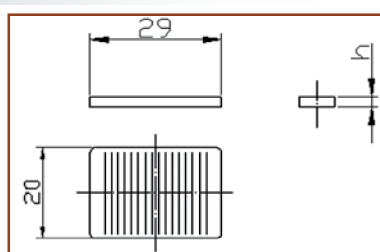

SPESSORI PER VETRO

mm. 8 x29

Cod. Art.	altezza	confezione	scatola
S8002	2	1 kg	<i>a richiesta</i>
S8003	3	1 kg	<i>a richiesta</i>
S8004	4	1 kg	<i>a richiesta</i>
S8005	5	1 kg	<i>a richiesta</i>

SPESSORI PER VETRO

mm. 10 x29

Cod. Art.	altezza	confezione	scatola
S8012	2	1 kg	20 Kg
S8013	3	1 kg	20 Kg
S8014	4	1 kg	20 Kg
S8015	5	1 kg	20 Kg

SPESSORI PER VETRO CAMERA

mm 20 x 29

Cod. Art.	altezza	confezione	scatola
S8032	2	1 kg	20 kg
S8033	3	1 kg	20 kg
S8034	4	1 kg	20 kg
S8035	5	1 kg	20 kg
S8037	7	1 kg	20 kg

mm 30 x 40

Cod. Art.	altezza	confezione	scatola
S8342	2	1 kg	20 Kg
S8343	3	1 kg	20 Kg
S8344	4	1 kg	20 Kg
S8345	5	1 kg	20 Kg
S8347	7	1 kg	20 Kg
S8350	10	1 kg	20 Kg

SPESSORI PER VETRO CAMERA

mm 20 x 100

Cod. Art.	altezza	confezione	scatola
S8102*	2	1 kg	20 kg
S8103*	3	1 kg	20 kg
S8104*	4	1 kg	20 kg
S8105*	5	1 kg	20 kg
S8107*	7	1 kg	20 kg