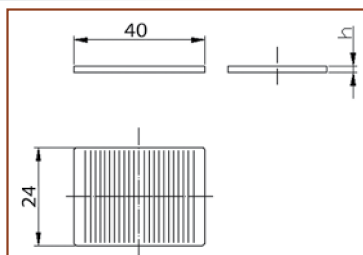

SPESSORI PER VETRO

mm. 8 x29

Cod. Art.	altezza	confezione	scatola
S8002	2	1 kg	<i>a richiesta</i>
S8003	3	1 kg	<i>a richiesta</i>
S8004	4	1 kg	<i>a richiesta</i>
S8005	5	1 kg	<i>a richiesta</i>

SPESSORI PER VETRO

mm. 10 x29

Cod. Art.	altezza	confezione	scatola
S8012	2	1 kg	20 Kg
S8013	3	1 kg	20 Kg
S8014	4	1 kg	20 Kg
S8015	5	1 kg	20 Kg

SPESSORI PER VETRO CAMERA

mm 20 x 29

Cod. Art.	altezza	confezione	scatola
S8032	2	1 kg	20 kg
S8033	3	1 kg	20 kg
S8034	4	1 kg	20 kg
S8035	5	1 kg	20 kg
S8037	7	1 kg	20 kg

SPESSORI PER VETRO CAMERA

mm 24 x 40

Cod. Art.	altezza	confezione	scatola
S8242	2	1 kg	20 Kg
S8243	3	1 kg	20 Kg
S8244	4	1 kg	20 Kg
S8245	5	1 kg	20 Kg
S8247	7	1 kg	20 Kg
S8250	10	1 kg	20 Kg

SPESSORI PER VETRO CAMERA